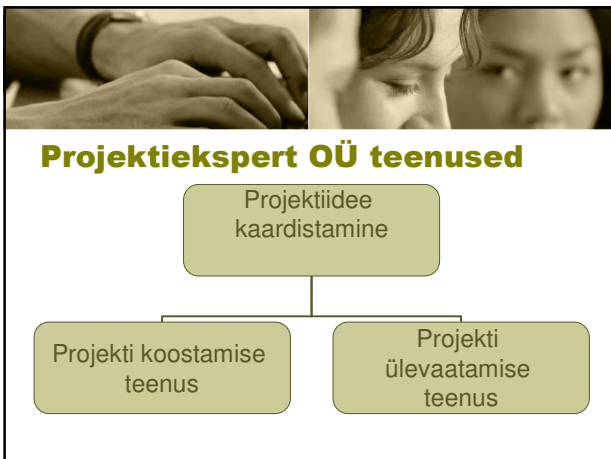

Projektiexpert OÜ	Klient
• tekstiloomine • eelarve koostamine • vormistamine • lisade koostamine ja hankimine • rahastajate, soovitajate, koostööpartneritega suhtlemine • taustainfo (statistika jms)	• mida, miks, millal soovitakse ellu viia • vajalikud kulutused • tehniline dokumentatsioon

---

Projektiideele rahastaja leidmine

- Esmane analüüs **tasuta** (sh võimalike allikate leidmine).
- Kui idee, taotleja, kulutused jms vastavad rahastaja(te) tingimustele, saame abistada projekti koostamisega.
- www.projektid.ee/idee

Kas minu projekt saaks eurotoetust?

Vastus 24 tunniga

PROJEKTIIDEDE TESTIMINE TASUTA